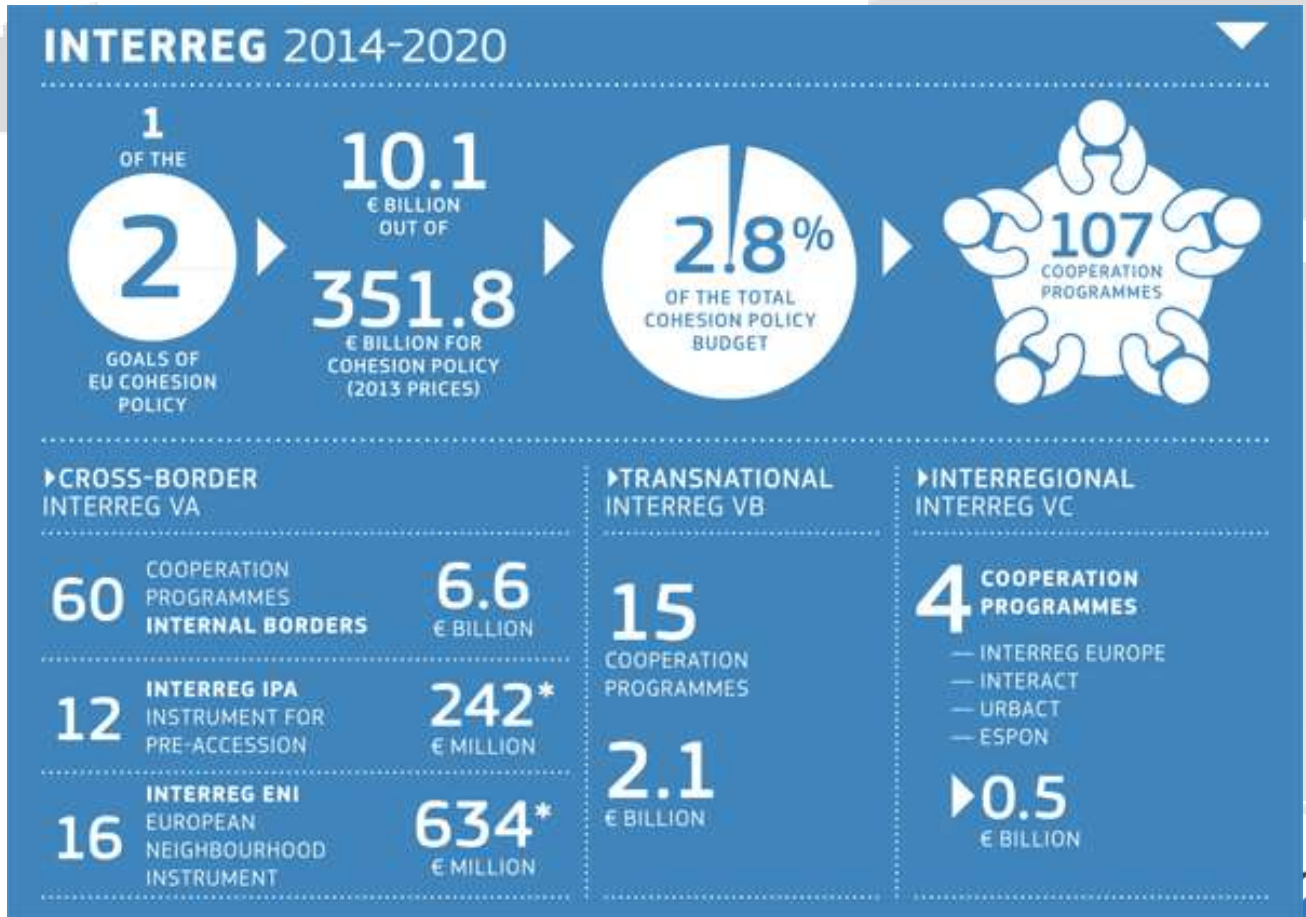

ISTORIC - Proiecte de cooperare inter-regională ale ADR Centru