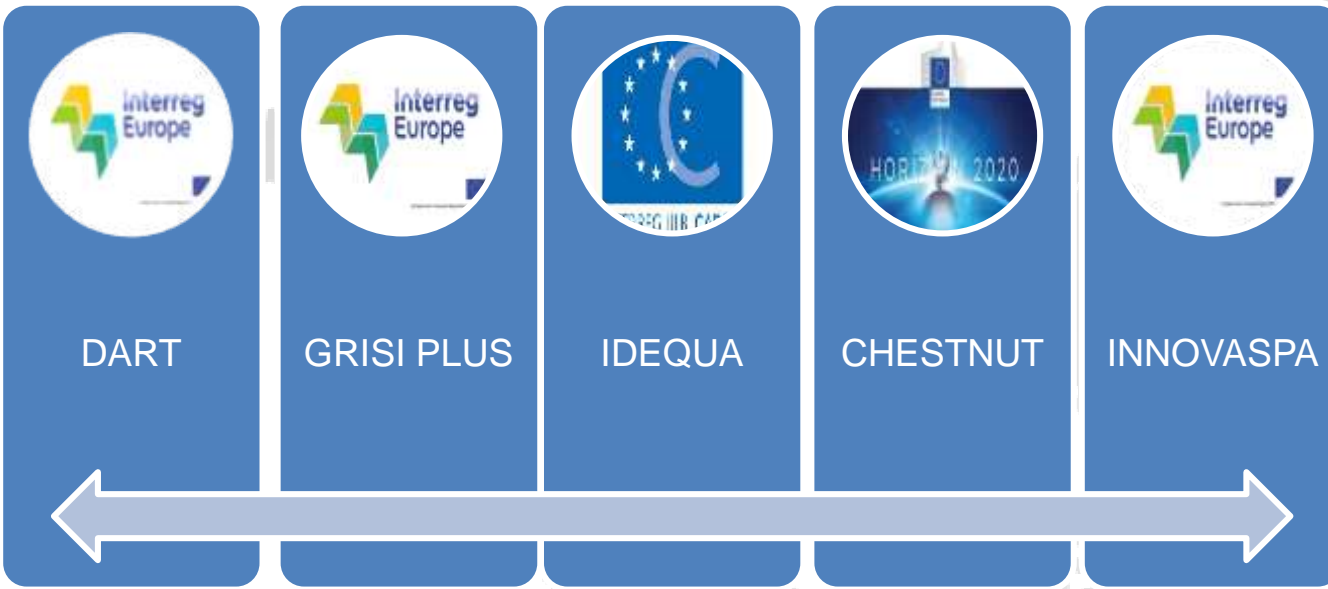

Programe de finantare ale EU pentru 2014-2020

ISTORIC - Proiecte de cooperare inter-regională ale **ADR Centru**

Perioada 2008 – 2018:

- **29 de proiecte** de cooperare internațională,
- **4,2 milioane Euro**, (această valoare include și bugetele contractate pentru proiectele în desfășurare).
- **180 organizații** partenere **28 țări**
- Peste **10 ani** de apartenență în cea mai mare rețea Europeană de servicii de sprijin pentru dezvoltarea afacerilor, Enterprise Europe Network, rețea din care fac parte peste **600 de organizații de la nivel global**.

ISTORIC - Proiecte de cooperare inter-regională ale ADR Centru

Cooperare interregionala si transnationala pe teme de:

- Eficienta energetica
- Utilizarea surselor regenerabile de energie
- Planuri de actiune pentru energie durabila
- Sustinerea initiativelor de valorificare energetica a biomasei

ISTORIC - Proiecte de cooperare inter-regională ale ADR Centru

Cooperare interregionala si transnationala pentru:

- Acordarea de servicii de sprijin pentru IMM-uri,
- imbunatatirea politicilor pentru stimularea IMM-urilor din industria alimentara; din industriile culturale si creative
- Servicii de sprijin pentru inovare

ISTORIC - Proiecte de cooperare inter-regională ale ADR Centru

Cooperare interregionala si transnationala pentru:

- **Imbunatatirea politicilor pentru preintampinarea problemelor cauzate de îmbătrânirea demografică**
- **Cresterea atractivitatii zonelor rurale prin utilizarea GIS**
- **crearea unei axe europene nord-sud a identitatii comune si a criteriilor de calitate pentru promovarea turismului**