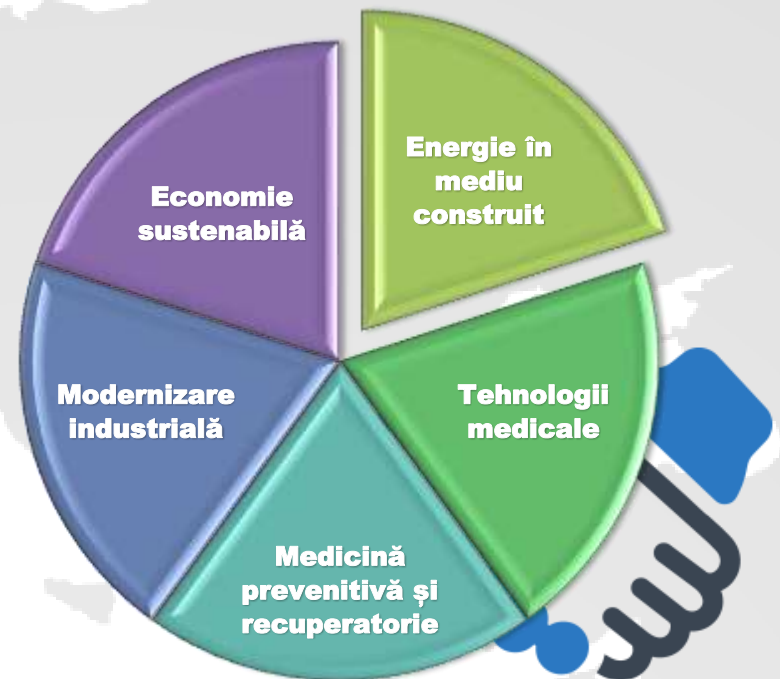

Teme de cooperare inter-regională ale ADR Centru