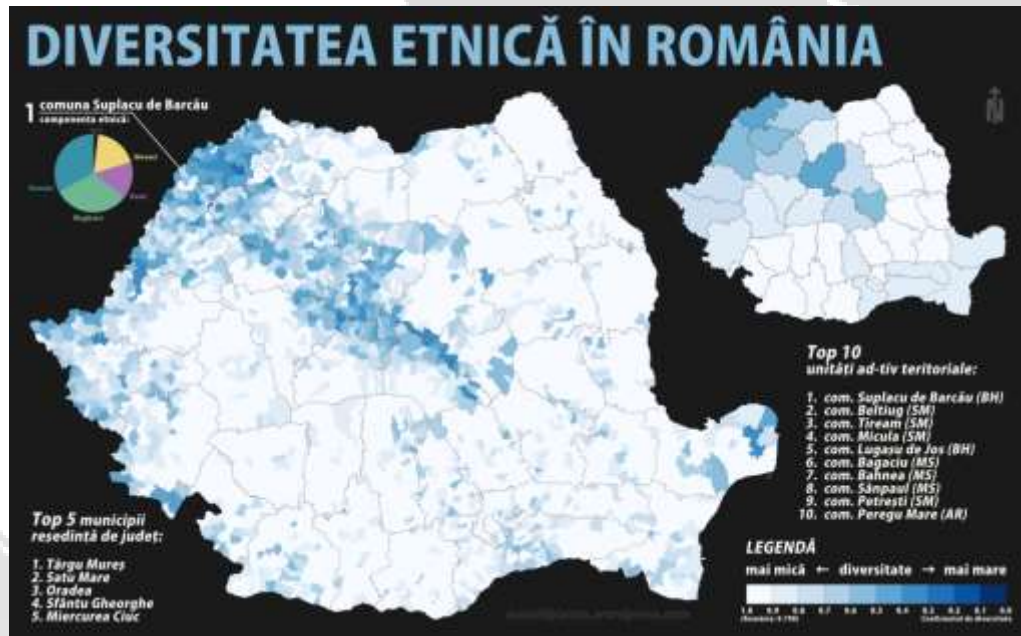

Importanța cooperării inter-regionale pentru ADR Centru

25 Septembrie 2018

Regiunea Centru

Populatie/Population (2017): 2 332 935

Suprafata/ Surface: 34 100 km²

PIB/loc. GDP/Inh: 15 800 Euro

European Regions	GDP/inh 2016	European Regions	GDP/inh in % of EU 28
EU avarege	29260	EU	100
Thessalia, Greece	15100	Thessalia, Greece	52
Kentriki Makedonia, Greece	15400	Kentriki Makedonia, Greece	53
Východné Slovensko, Slovakia	15600	Východné Slovensko, Slovakia	53
Centru, Romania	15800	Centru, Romania	54
Opolskie, Poland	15900	Peloponnisos, Greece	55
Peloponnisos, Greece	16100	Opolskie, Poland	55

Regiunea Centru

Rata Urbanizarii: 57,3%

Diversitatea etnica:

- ✓ 61% romani
- ✓ 29% maghiari
- ✓ 4,7% romi
- ✓ 0,4% germani

Parteneriatele inter-instituționale ale ADR Centru

ISTORIC - Proiecte de cooperare inter-regională ale ADR Centru

Cooperarea Teritoriala Europeana

Obiectiv: promovarea unei dezvoltări armonioase a Uniunii, ca întreg, din punct de vedere economic, social și teritorial

- ❖ Transfrontalieră /cross-border (Interreg A)/
- ❖ Transnațională / transnational (Interreg B)
- ❖ Interregională / interregional (Interreg C)

ISTORIC - Proiecte de cooperare inter-regională ale ADR Centru

Cooperare interregionala si transnationala pentru:

- **Imbunatatirea politicilor pentru preintampinarea problemelor cauzate de îmbătrânirea demografică**
- **Cresterea atractivitatii zonelor rurale prin utilizarea GIS**
- **crearea unei axe europene nord-sud a identitatii comune si a criteriilor de calitate pentru promovarea turismului**