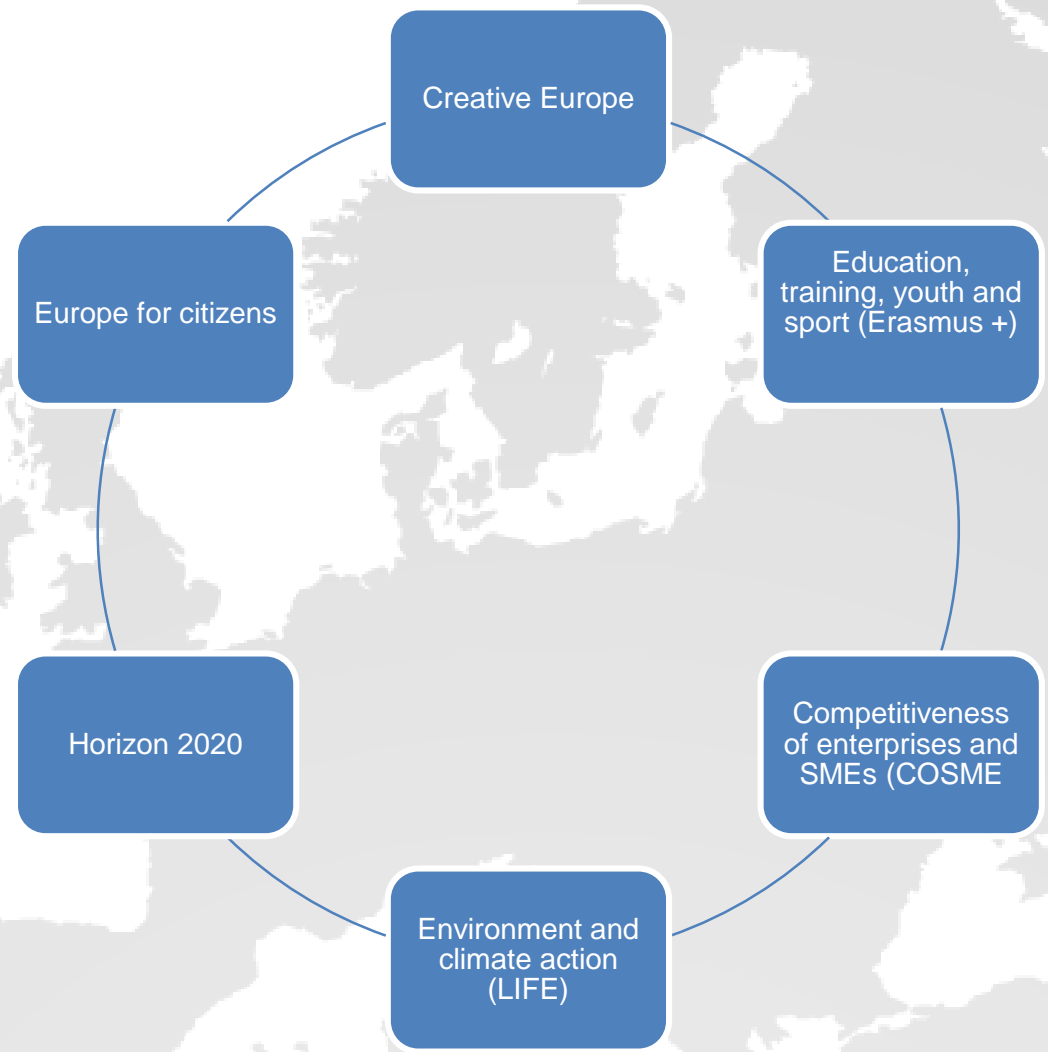

Cooperarea Teritoriala Europeana

Obiectiv: promovarea unei dezvoltări armonioase a Uniunii, ca întreg, din punct de vedere economic, social și teritorial

- ❖ Transfrontalieră /cross-border (Interreg A)/
- ❖ Transnațională / transnational (Interreg B)
- ❖ Interregională / interregional (Interreg C)

ISTORIC - Proiecte de cooperare inter-regională ale ADR Centru

ISTORIC - Proiecte de cooperare inter-regională ale ADR Centru

Programele de cooperare transnatională și interregională în care Regiunea Centru poate participa

Programe de finantare ale EU pentru 2014-2020

ISTORIC - Proiecte de cooperare inter-regională ale **ADR Centru**

Perioada 2008 – 2018:

- **29 de proiecte** de cooperare internațională,
- **4,2 milioane Euro**, (această valoare include și bugetele contractate pentru proiectele în desfășurare).
- **180 organizații** partenere **28 țări**
- Peste **10 ani** de apartenență în cea mai mare rețea Europeană de servicii de sprijin pentru dezvoltarea afacerilor, Enterprise Europe Network, rețea din care fac parte peste **600 de organizații de la nivel global**.

ISTORIC - Proiecte de cooperare inter-regională ale ADR Centru

Cooperare interregionala si transnationala pentru:

- **Imbunatatirea politicilor pentru preintampinarea problemelor cauzate de îmbătrânirea demografică**
- **Cresterea atractivitatii zonelor rurale prin utilizarea GIS**
- **crearea unei axe europene nord-sud a identitatii comune si a criteriilor de calitate pentru promovarea turismului**